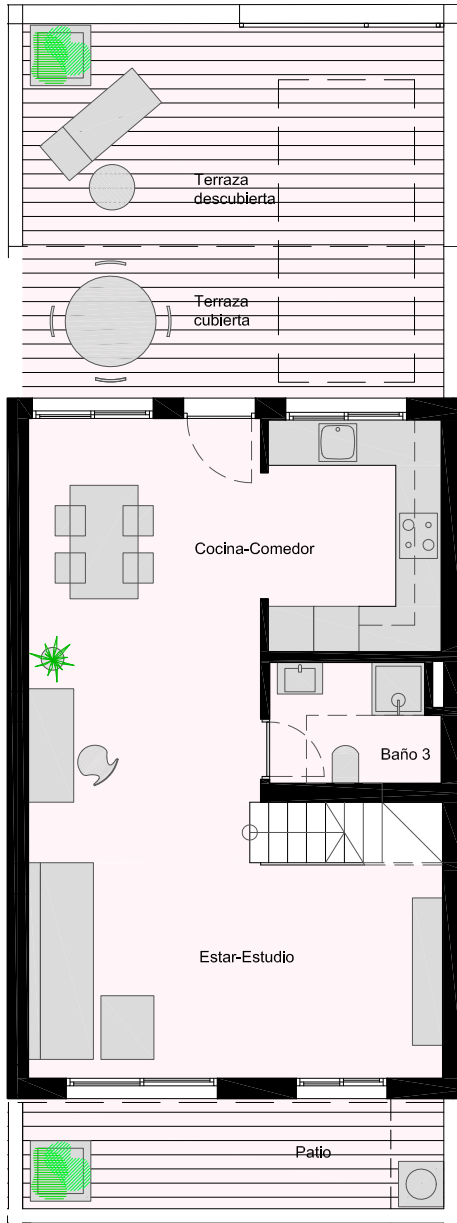

RESIDENCIAL WAGNER FASE III

VIVIENDA 33 Opción 3

PLANTA BAJA

PLANTA PISO

SUPERFICIES ÚTILES INTERIORES	m ²
COCINA-COMEDOR	16,03
ESTAR-ESTUDIO	24,60
BAÑO 3	3,48
DORMITORIO 1 - VESTIDOR	14,16
DORMITORIO 2	9,80
DORMITORIO 3	8,79
DORMITORIO 4	7,02
BAÑO 1	4,10
BAÑO 2	3,74
ESCALERA-PASILLO	7,84
TOTAL	99,56

SUPERFICIES ÚTILES EXTERIORES	m ²
TERRAZA CUBIERTA	11,16
TERRAZA DESCUBIERTA	16,45
PATIO	8,10
TOTAL	35,71