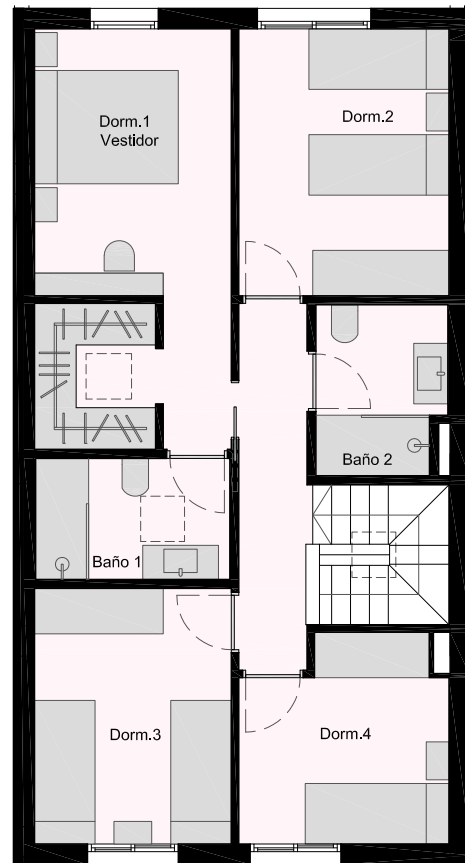

RESIDENCIAL WAGNER FASE III

VIVIENDA 33 Opción 3

PLANTA BAJA

PLANTA PISO

SUPERFICIES ÚTILES INTERIORES	m ²
COCINA-COMEDOR	16,03
ESTAR-ESTUDIO	24,60
BAÑO 3	3,48
DORMITORIO 1 - VESTIDOR	14,16
DORMITORIO 2	9,80
DORMITORIO 3	8,79
DORMITORIO 4	7,02
BAÑO 1	4,10
BAÑO 2	3,74
ESCALERA-PASILLO	7,84
TOTAL	99,56

SUPERFICIES ÚTILES EXTERIORES	m ²
TERRAZA CUBIERTA	11,16
TERRAZA DESCUBIERTA	16,45
PATIO	8,10
TOTAL	35,71