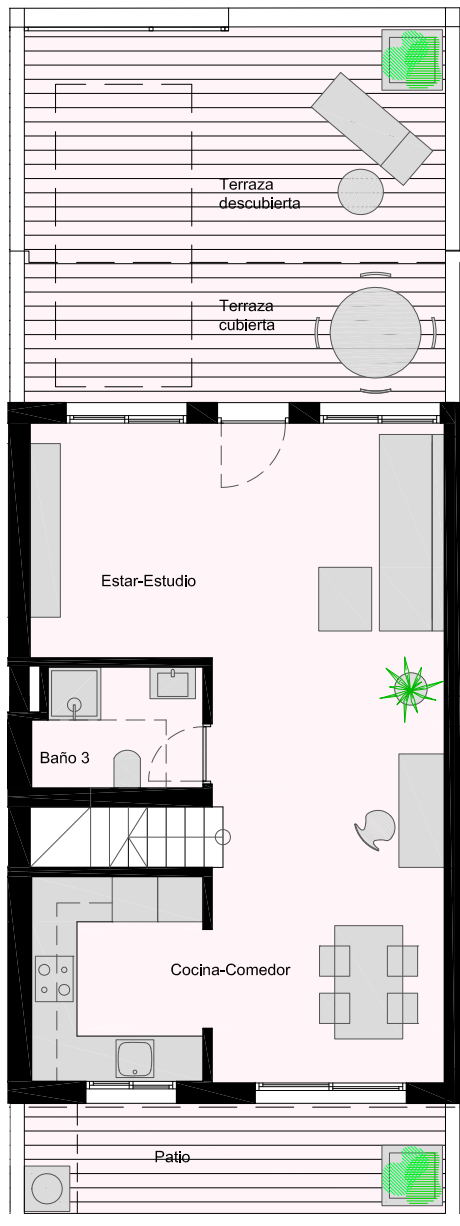

RESIDENCIAL WAGNER FASE III

VIVIENDA 27 Opción 1

PLANTA BAJA

PLANTA PISO

SUPERFICIES ÚTILES INTERIORES	m ²
COCINA-COMEDOR	15,05
ESTAR-ESTUDIO	25,39
BAÑO 3	3,48
DORMITORIO 1 - VESTIDOR	13,77
DORMITORIO 2	9,38
DORMITORIO 3	8,79
DORMITORIO 4	7,02
BAÑO 1	4,10
BAÑO 2	3,74
ESCALERA-PASILLO	7,84
TOTAL	98,56

SUPERFICIES ÚTILES EXTERIORES	m ²
TERRAZA CUBIERTA	10,33
TERRAZA DESCUBIERTA	17,29
PATIO	8,10
TOTAL	35,72