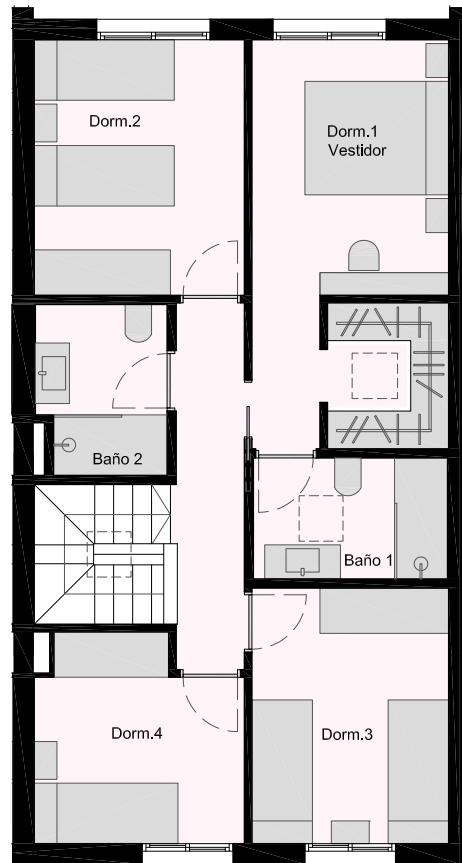

RESIDENCIAL WAGNER FASE III

VIVIENDA 27 Opción 1

PLANTA BAJA

PLANTA PISO

SUPERFICIES ÚTILES INTERIORES	m ²
COCINA-COMEDOR	15,05
ESTAR-ESTUDIO	25,39
BAÑO 3	3,48
DORMITORIO 1 - VESTIDOR	13,77
DORMITORIO 2	9,38
DORMITORIO 3	8,79
DORMITORIO 4	7,02
BAÑO 1	4,10
BAÑO 2	3,74
ESCALERA-PASILLO	7,84
TOTAL	98,56

SUPERFICIES ÚTILES EXTERIORES	m ²
TERRAZA CUBIERTA	10,33
TERRAZA DESCUBIERTA	17,29
PATIO	8,10
TOTAL	35,72